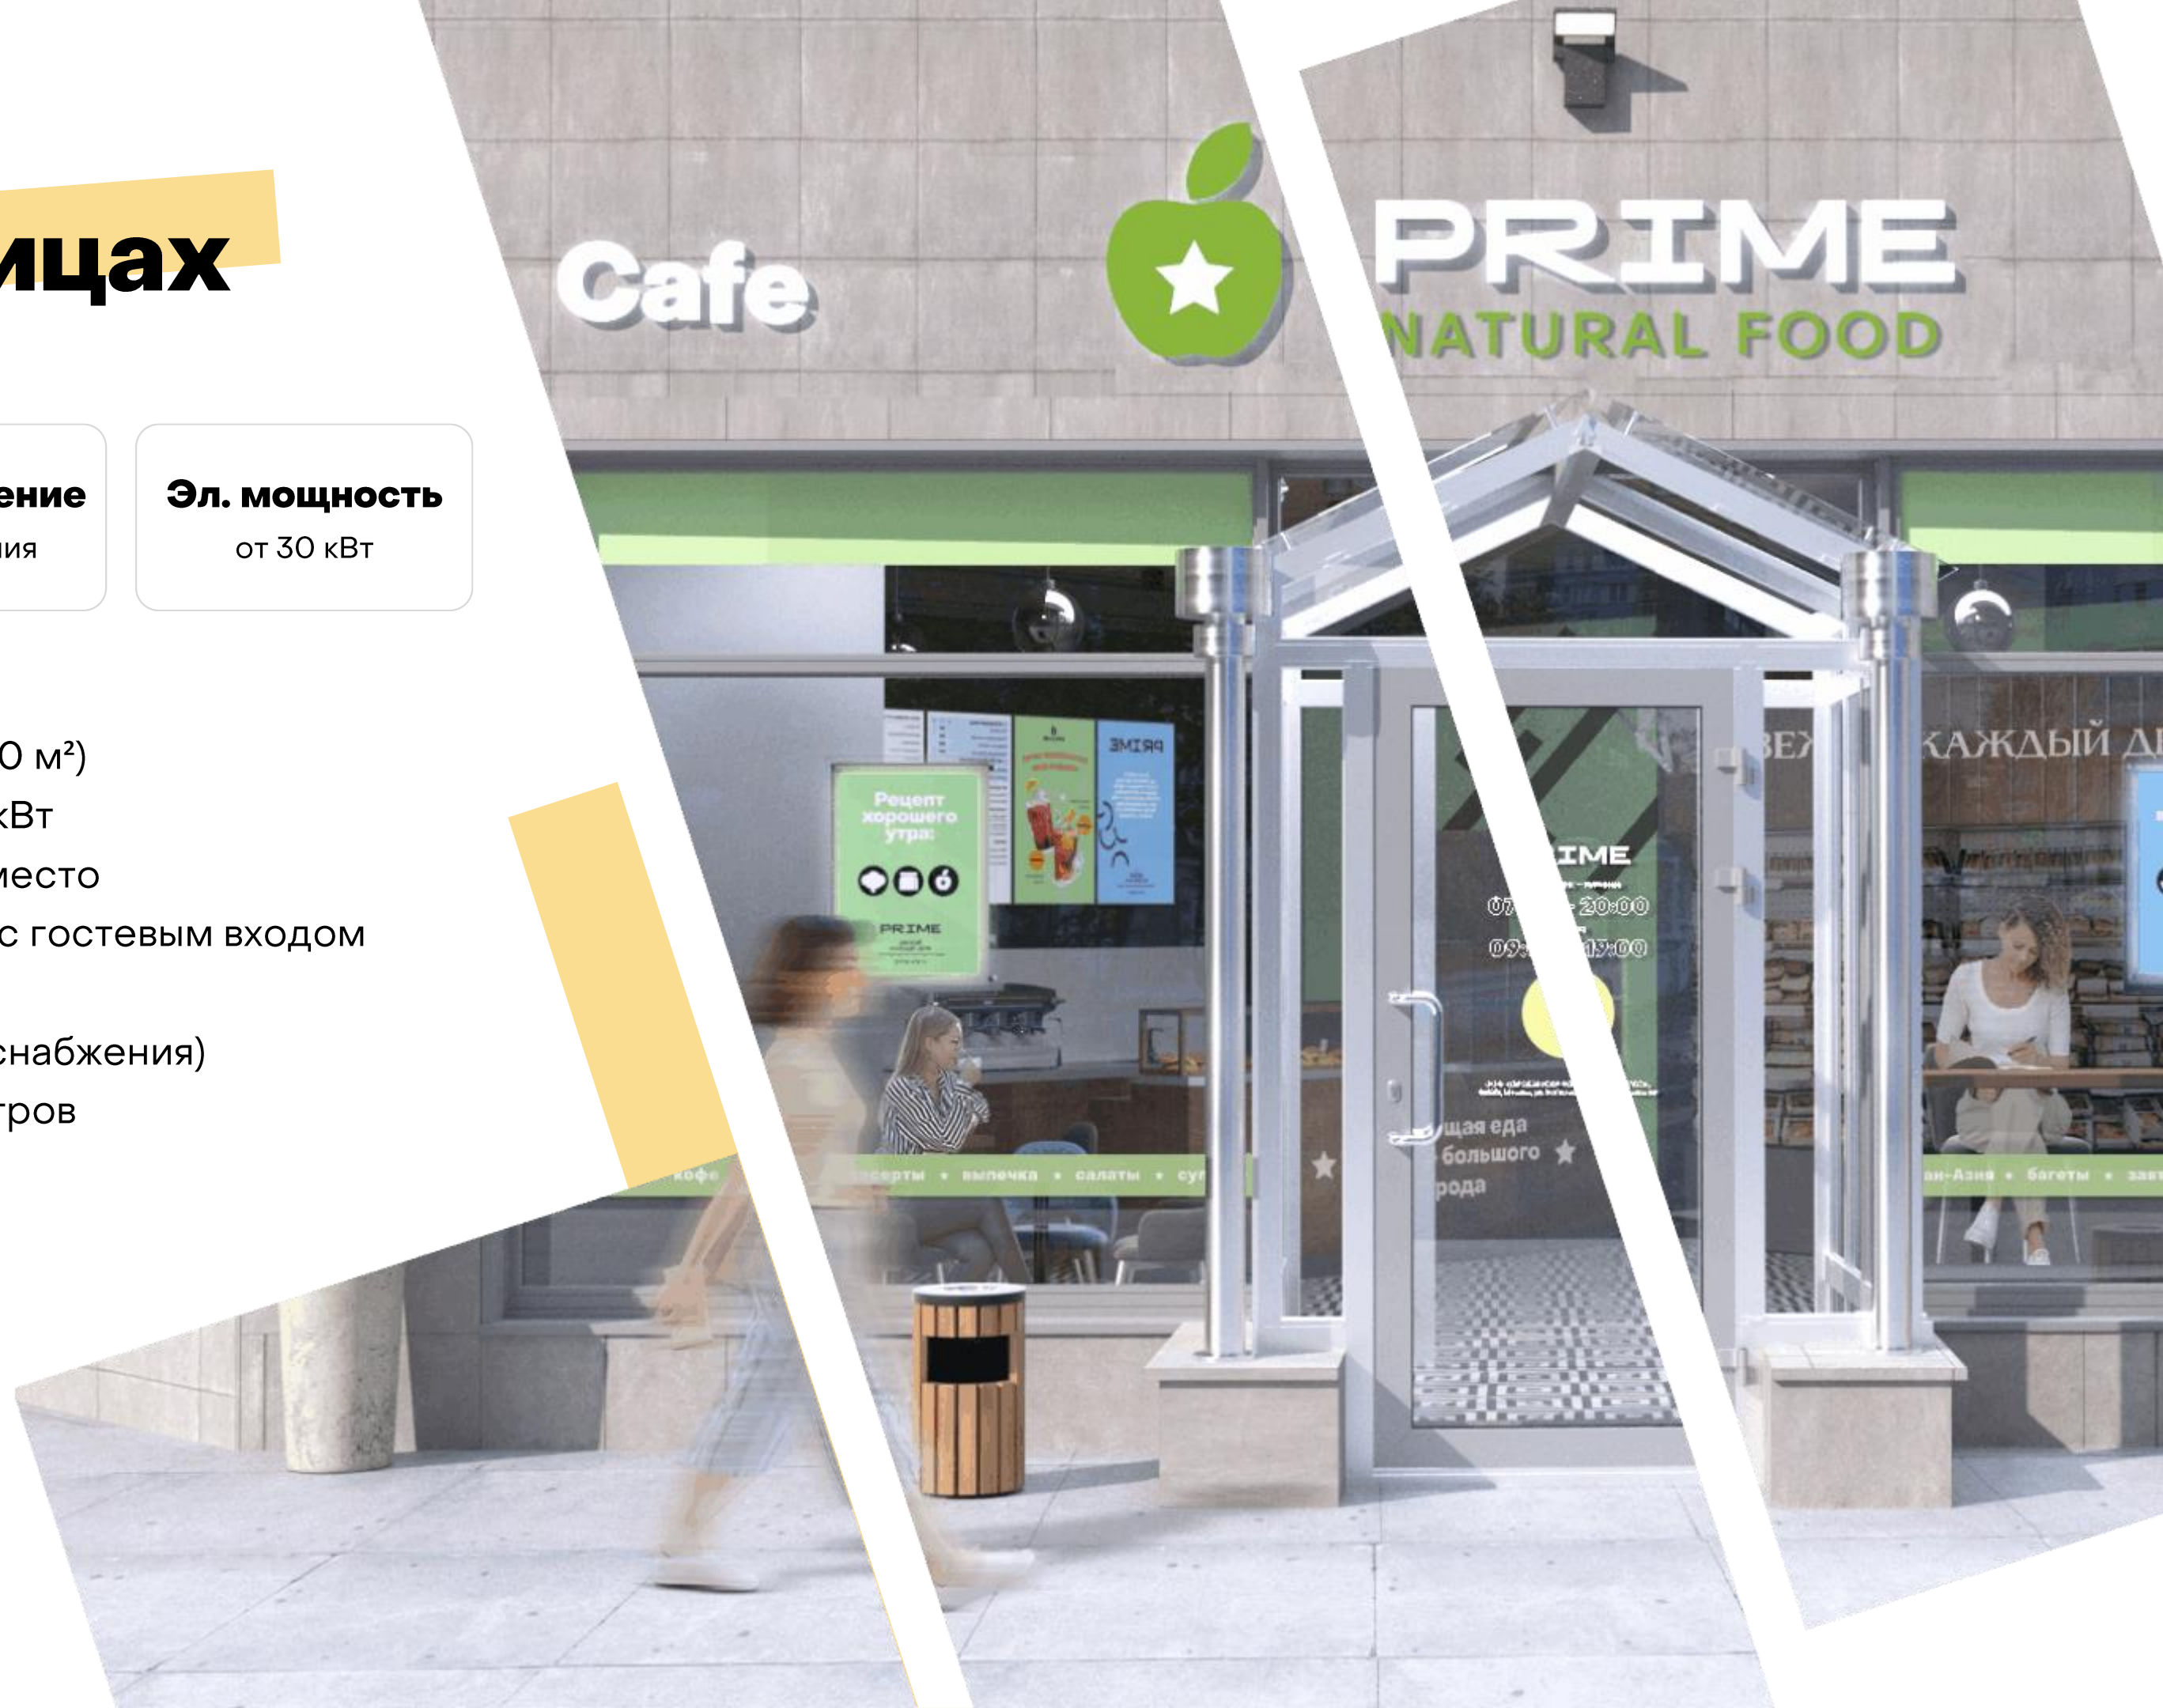

Кафе на улицах

Площадь

от 40 м²

Расположение

первая линия

Эл. мощность

от 30 кВт

Площадь (общая от 40 м² до 250 м²)

Электроэнергия: не менее 30 кВт

Проходное удобное для кафе место

Завоз товара не пересекается с гостевым входом

Канализация

Наличие ХВС (холодного водоснабжения)

Высота потолка не менее 3 метров

Вентиляция, отопление